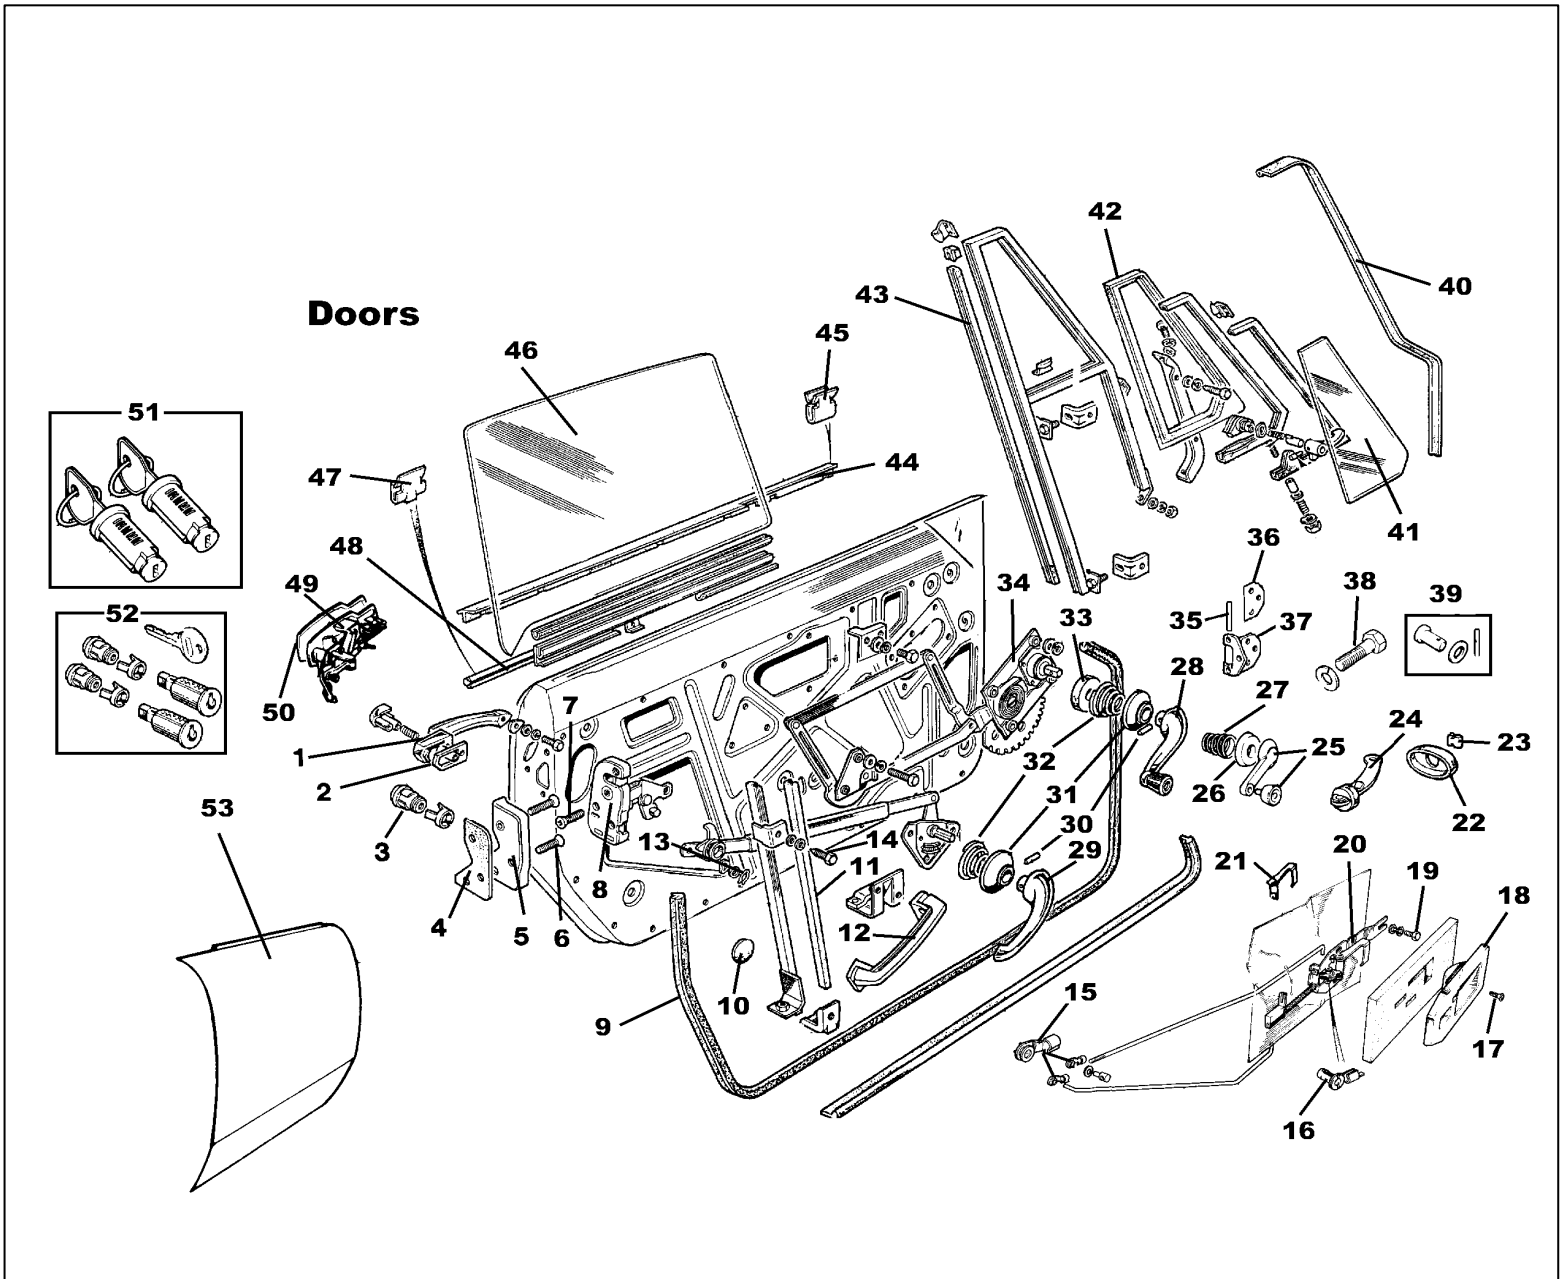

MK3 GT6

MK1 and MK2 GT6