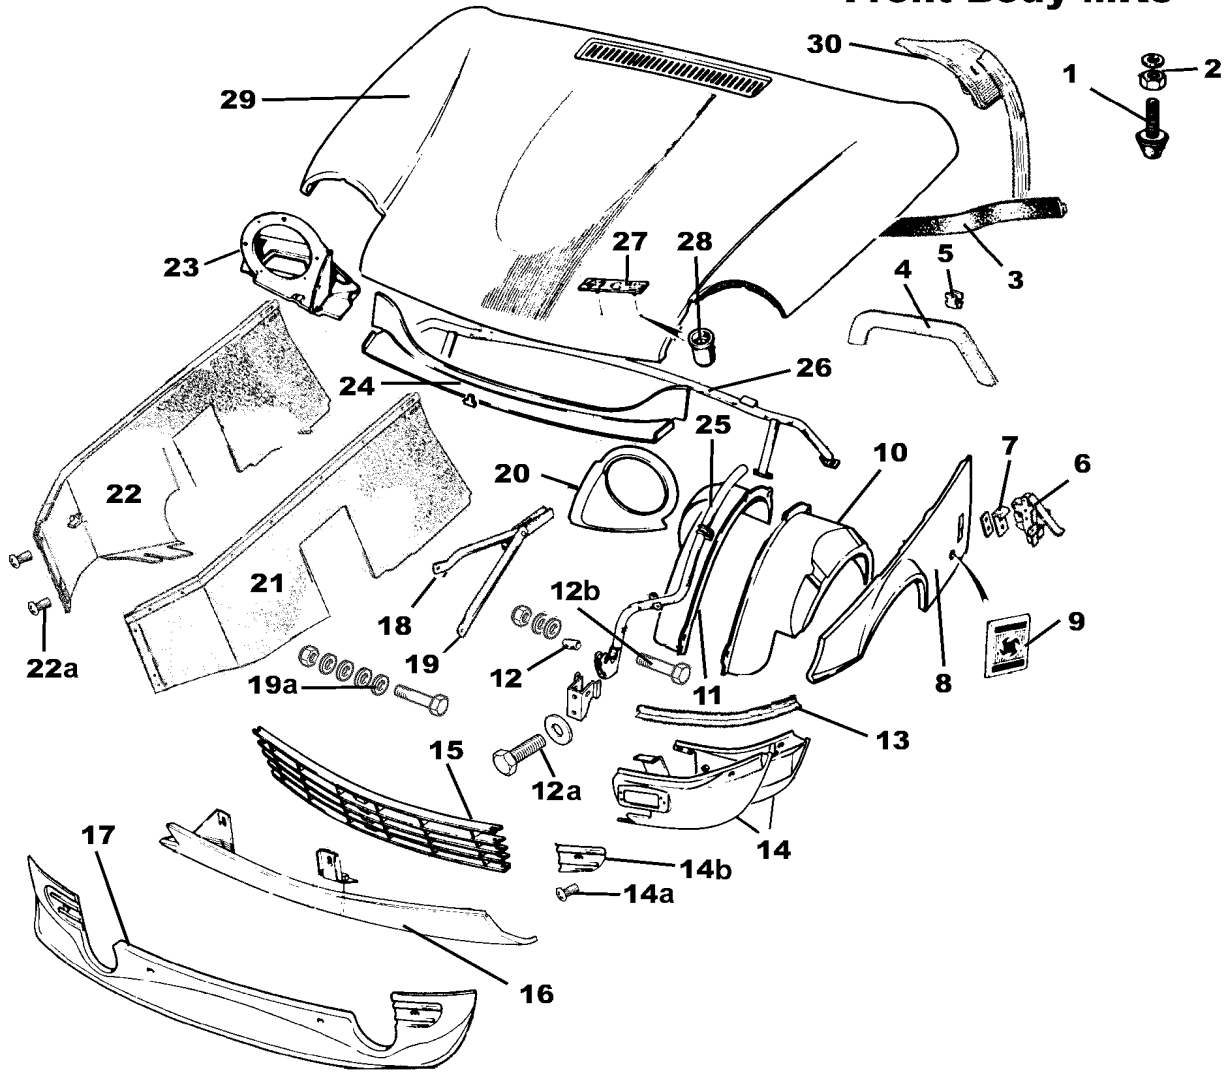

Front Body MK3