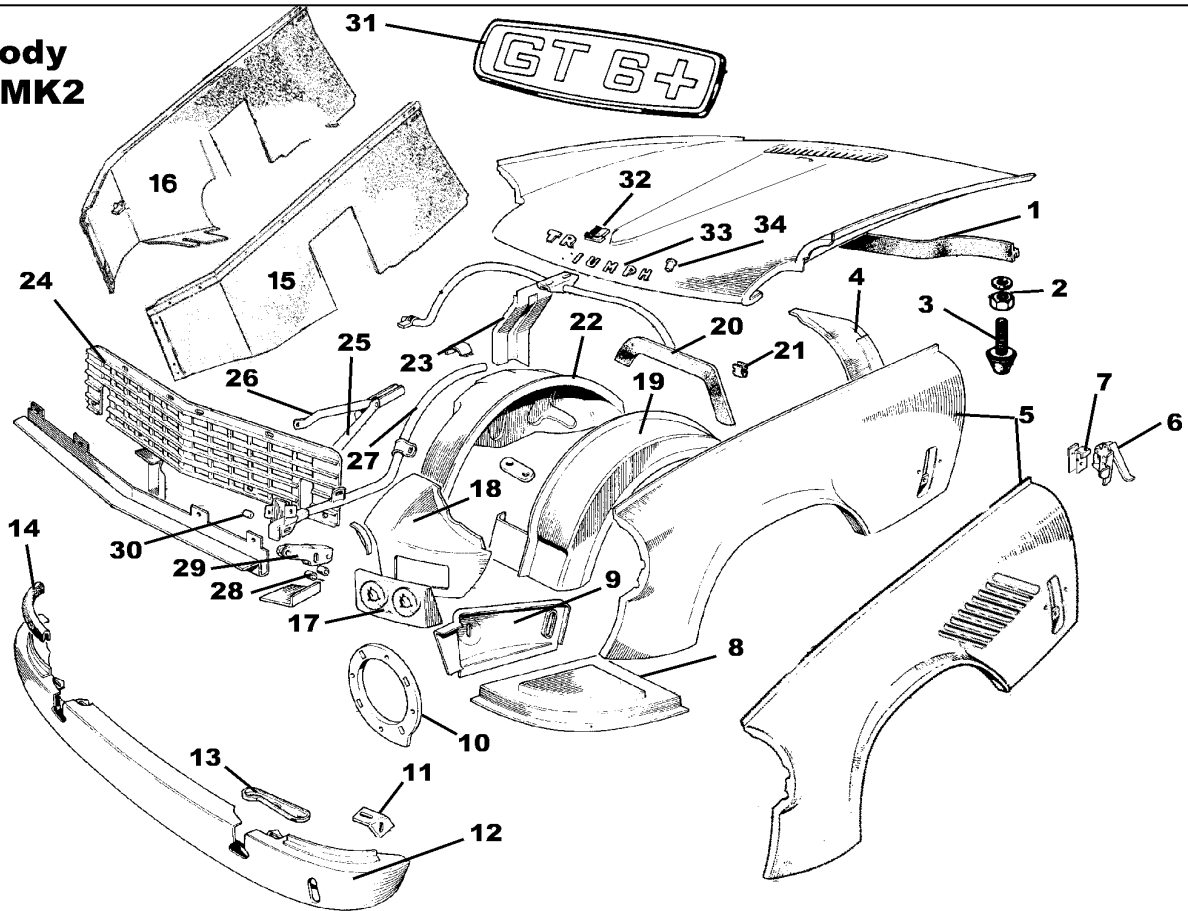

**Front Body
MK1 & MK2**